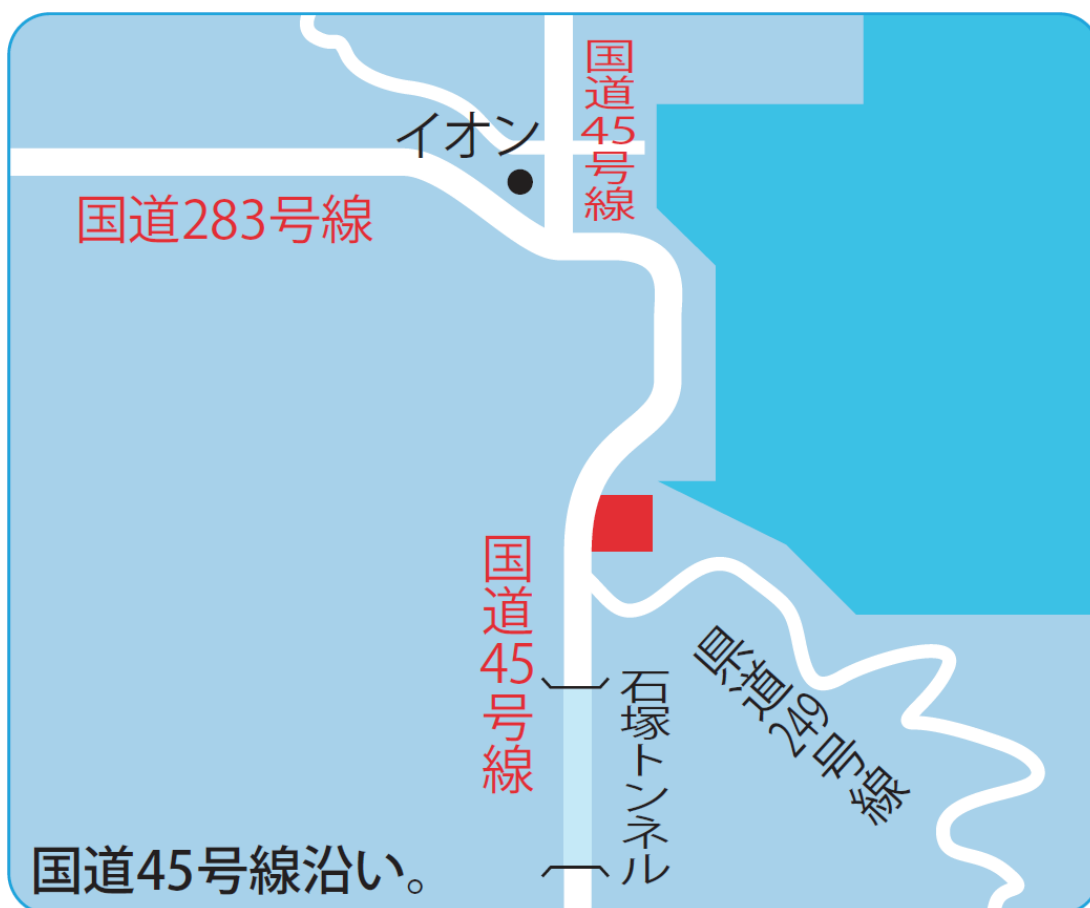

【 新規代行店のお知らせ 】

平成 30 年 4 月 1 日より代行開始

らくらくセルフ丸新平田SS

トラック
セルフ

乗用車
セルフ

・丸新石油店

岩手県釜石市大字平田第三地割25-15

TEL 0193-27-7667

営業時間 7:00～21:00