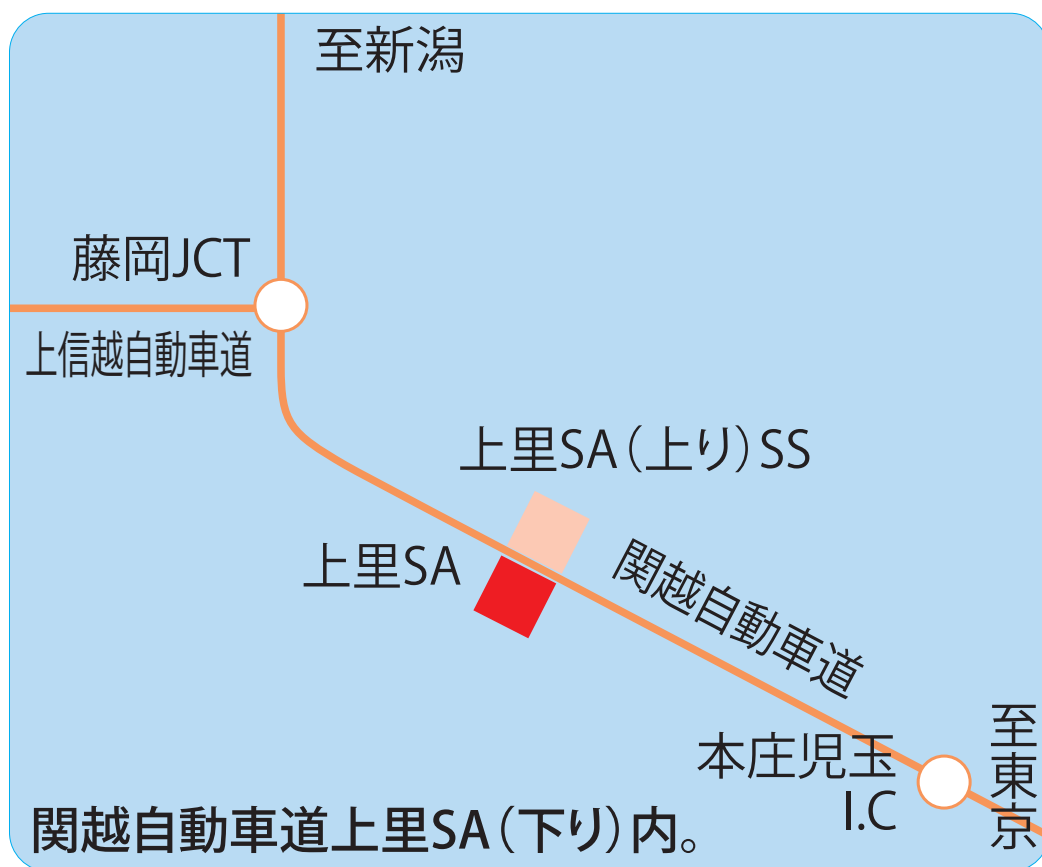

【 新規代行店のお知らせ 】

平成 29 年 7 月 21 日より代行開始

関越自動車道(下り)上里SA SS

24H

・ エネクスフリート(株)

埼玉県児玉郡上里町五明825-1

TEL 0495-71-5711 FAX 0495-71-5712