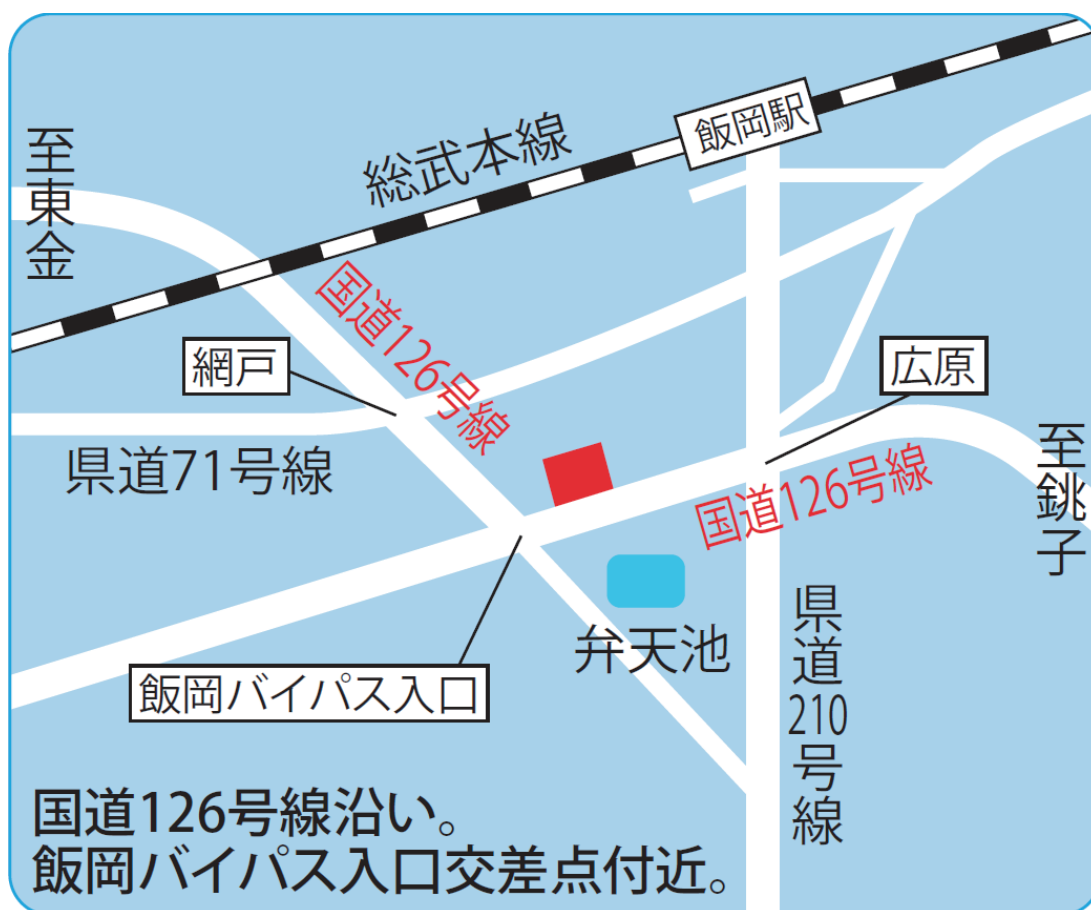

# 【 新規代行店のお知らせ 】

平成 30 年 6 月 21 日より代行開始

セルフステーション旭SS

トラック  
セルフ

FC

乗用車  
セルフ

24H

- ・ (株) ENEOS フロンティア  
千葉県旭市イ5130  
TEL 0479-62-0050