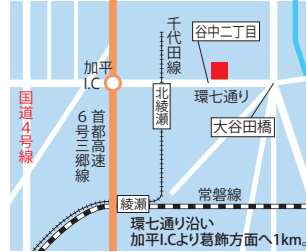

(株)ENEOSネット
埼玉県和光市白子1丁目6-11
TEL 048-469-5277

太陽 FC 24

0 南野SS

(株)ENEOSネット
東京都多摩市南野3丁目12-1
TEL 042-339-9039

太陽 FC 24

0 DD大谷田店

(株)ENEOSネット
東京都足立区大谷田4丁目1-29
TEL 03-3606-9866

太陽 FC 24

0 DD第一京浜蒲田店

(株)ENEOSネット
東京都大田区仲六郷1丁目52-10
TEL 03-5480-7744

太陽 FC 24

0 DDなかい店

(株)ENEOSネット
神奈川県上野原郡中井町
井ノ口2025
TEL 0465-81-5611

太陽 FC 24

0 東名富士川ISA SS

(株)ENEOSネット
静岡県富士市岩淵字船山
富士川SA下り線
TEL 0545-81-0271