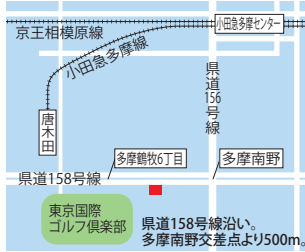

0 南野SS

(株)ENEOSネット
東京都多摩市南野3丁目12-1
TEL 042-339-9039