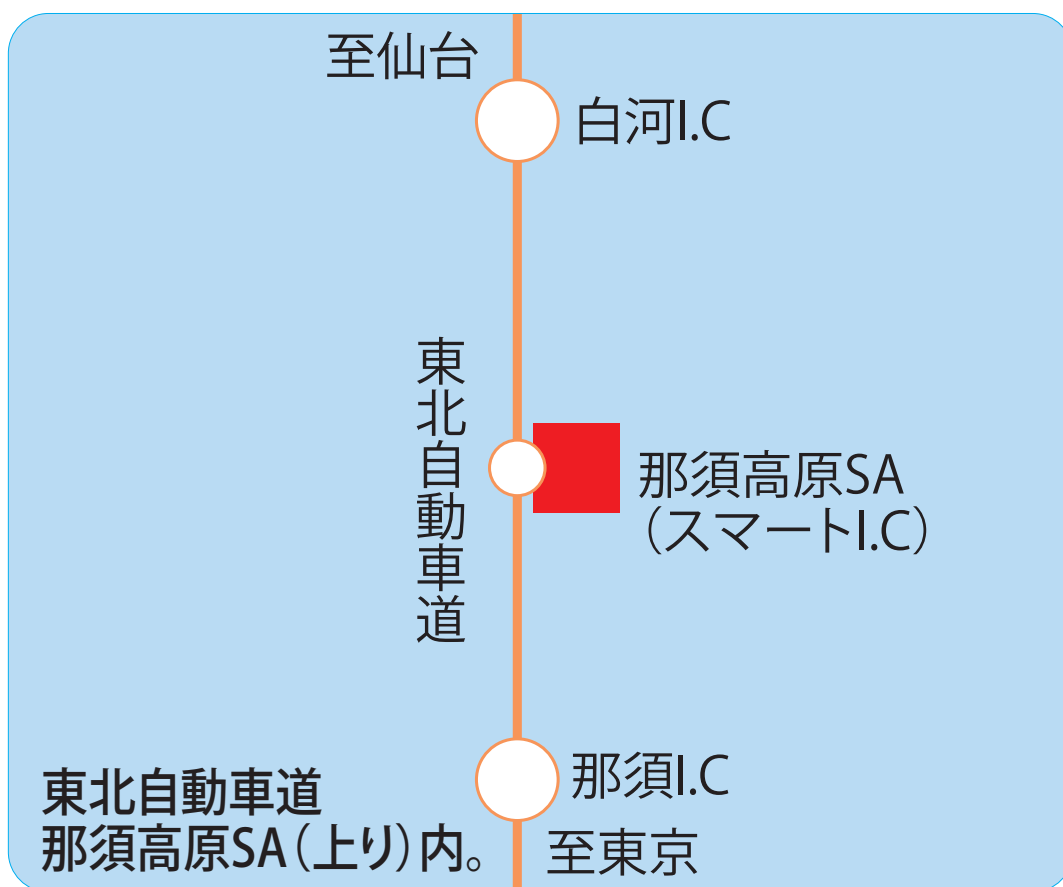

【 新規代行店のお知らせ 】

平成 29 年 11 月 21 日より代行開始

東北自動車道(上り)那須高原SA SS

(株)ENEOSウイング

栃木県那須郡那須町大字豊原丙字上海道西2188-1

TEL 0287-72-1207