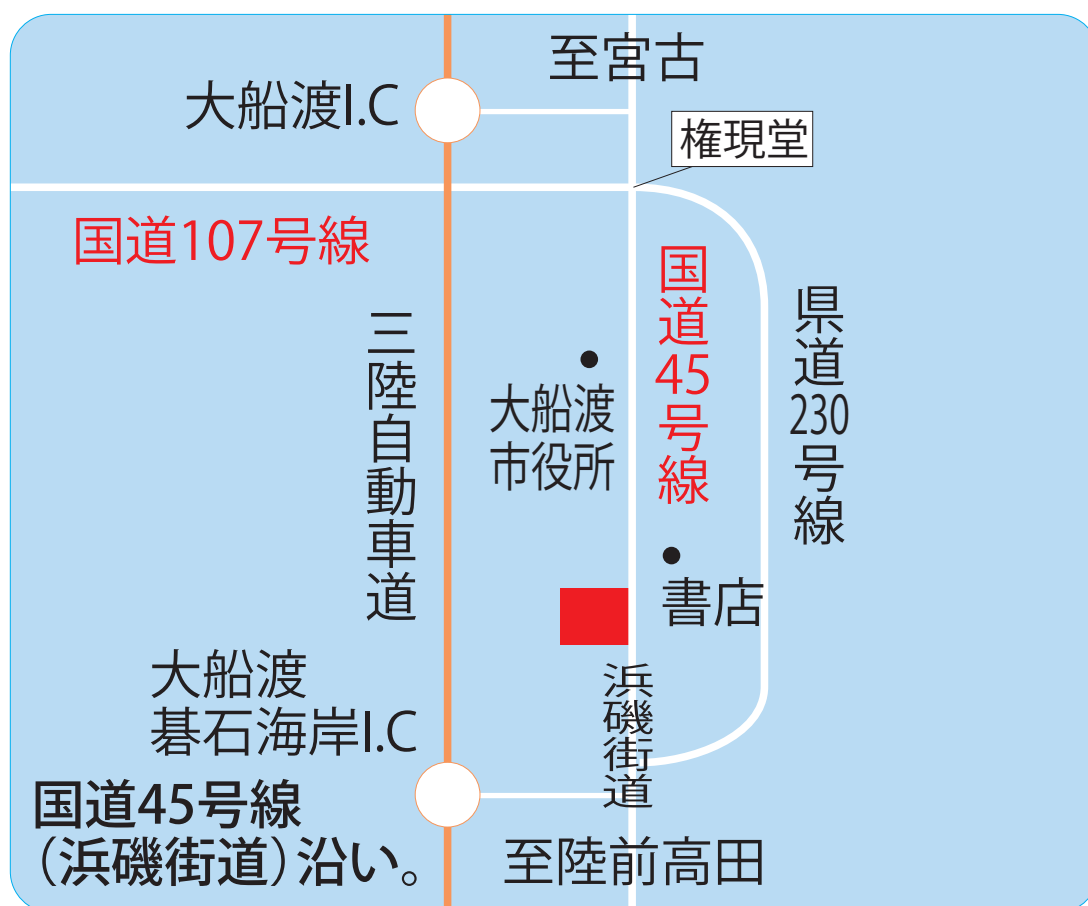

【 新規代行店のお知らせ 】

平成 30 年 2 月 1 日より代行開始

らくらくセルフ丸新大船渡西SS

丸新石油店

岩手県大船渡市大船渡町字野々田25-5

TEL 0192-26-3227

営業時間 7:00～23:00